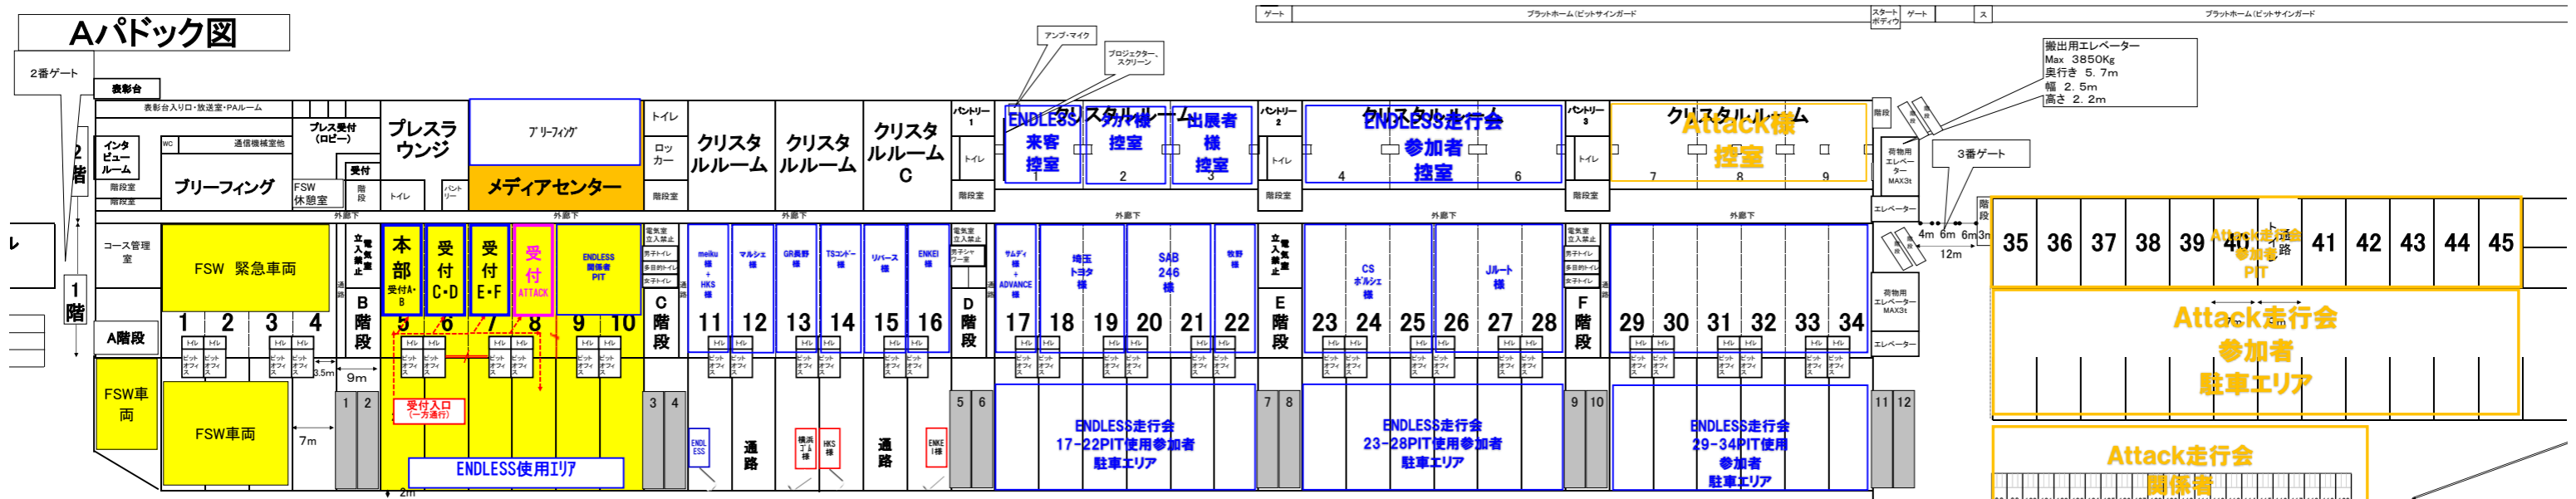

Aパドック図

1	18	2.5m	35	51	67	83	100	118	136	154	172	189	205	220
2	19		36	52	68	84	101	119	137	155	173	190	206	221
3	20		37	53	69	85	102	120	138	156	174	191	207	222
4	21		38	54	70	86	103	121	139	157	175	192	208	223
5	22		39	55	71	87	104	122	140	158	176	193	209	224
6	23		40	56	72	88	105	123	141	159	177	194	210	225
7	24		41	57	73	89	106	124	142	160	178	195	211	226
8	25		42	58	74	90	107	125	143	161	179	196	212	227
9	26		43	59	75	91	108	126	144	162	180	197	213	228
10	27		44	60	76	92	109	127	145	163	181	198	214	229
11	28		45	61	77	93	110	128	146	164	182	199	215	230
12	29		46	62	78	94	111	129	147	165	183	200	216	231
13	30		47	63	79	95	112	130	148	166	184	201	217	232
14	31		48	64	80	96	113	131	149	167	185	202	218	233
15	32		49	65	81	97	114	132	150	168	186	203	219	
16	33		50	66	82	98	115	133	151	169	187	204		
17	34				83	99	116	134	152	170	188			
							117	135	153	171				