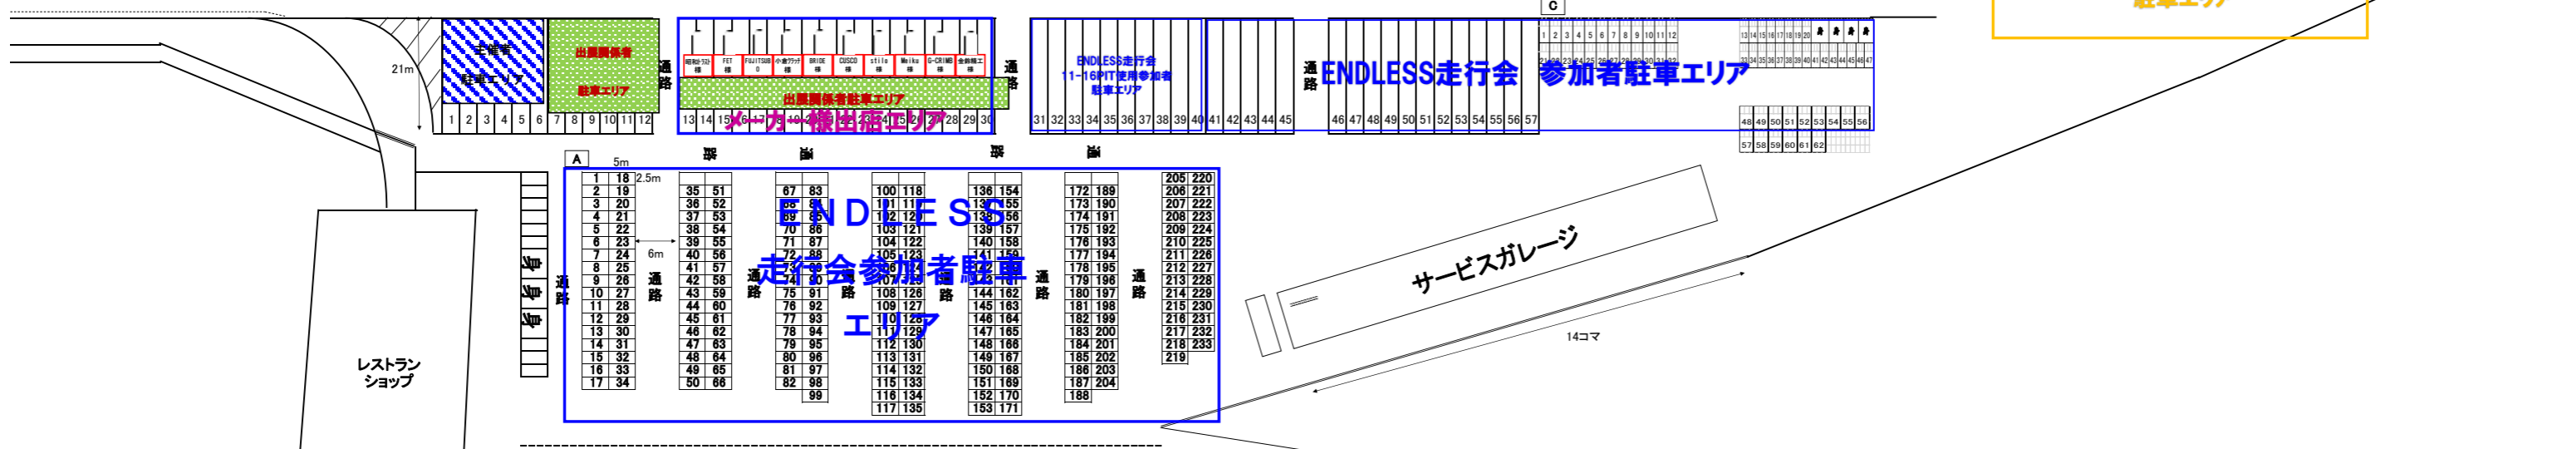

Aパドック図

1	18	2.5m	35	51	67	83	100	118	136	154	172	189	205	220
2	19		36	52	68	84	101	119	137	155	173	190	206	221
3	20		37	53	69	85	102	120	138	156	174	191	207	222
4	21		38	54	70	86	103	121	139	157	175	192	208	223
5	22		39	55	71	87	104	122	140	158	176	193	209	224
6	23		40	56	72	88	105	123	141	159	177	194	210	225
7	24		41	57	73	89	106	124	142	160	178	195	211	226
8	25		42	58	74	90	107	125	143	161	179	196	212	227
9	26		43	59	75	91	108	126	144	162	180	197	213	228
10	27		44	60	76	92	109	127	145	163	181	198	214	229
11	28		45	61	77	93	110	128	146	164	182	199	215	230
12	29		46	62	78	94	111	129	147	165	183	200	216	231
13	30		47	63	79	95	112	130	148	166	184	201	217	232
14	31		48	64	80	96	113	131	149	167	185	202	218	233
15	32		49	65	81	97	114	132	150	168	186	203	219	
16	33		50	66	82	98	115	133	151	169	187	204		
17	34				83	99	116	134	152	170	188			
							117	135	153	171				