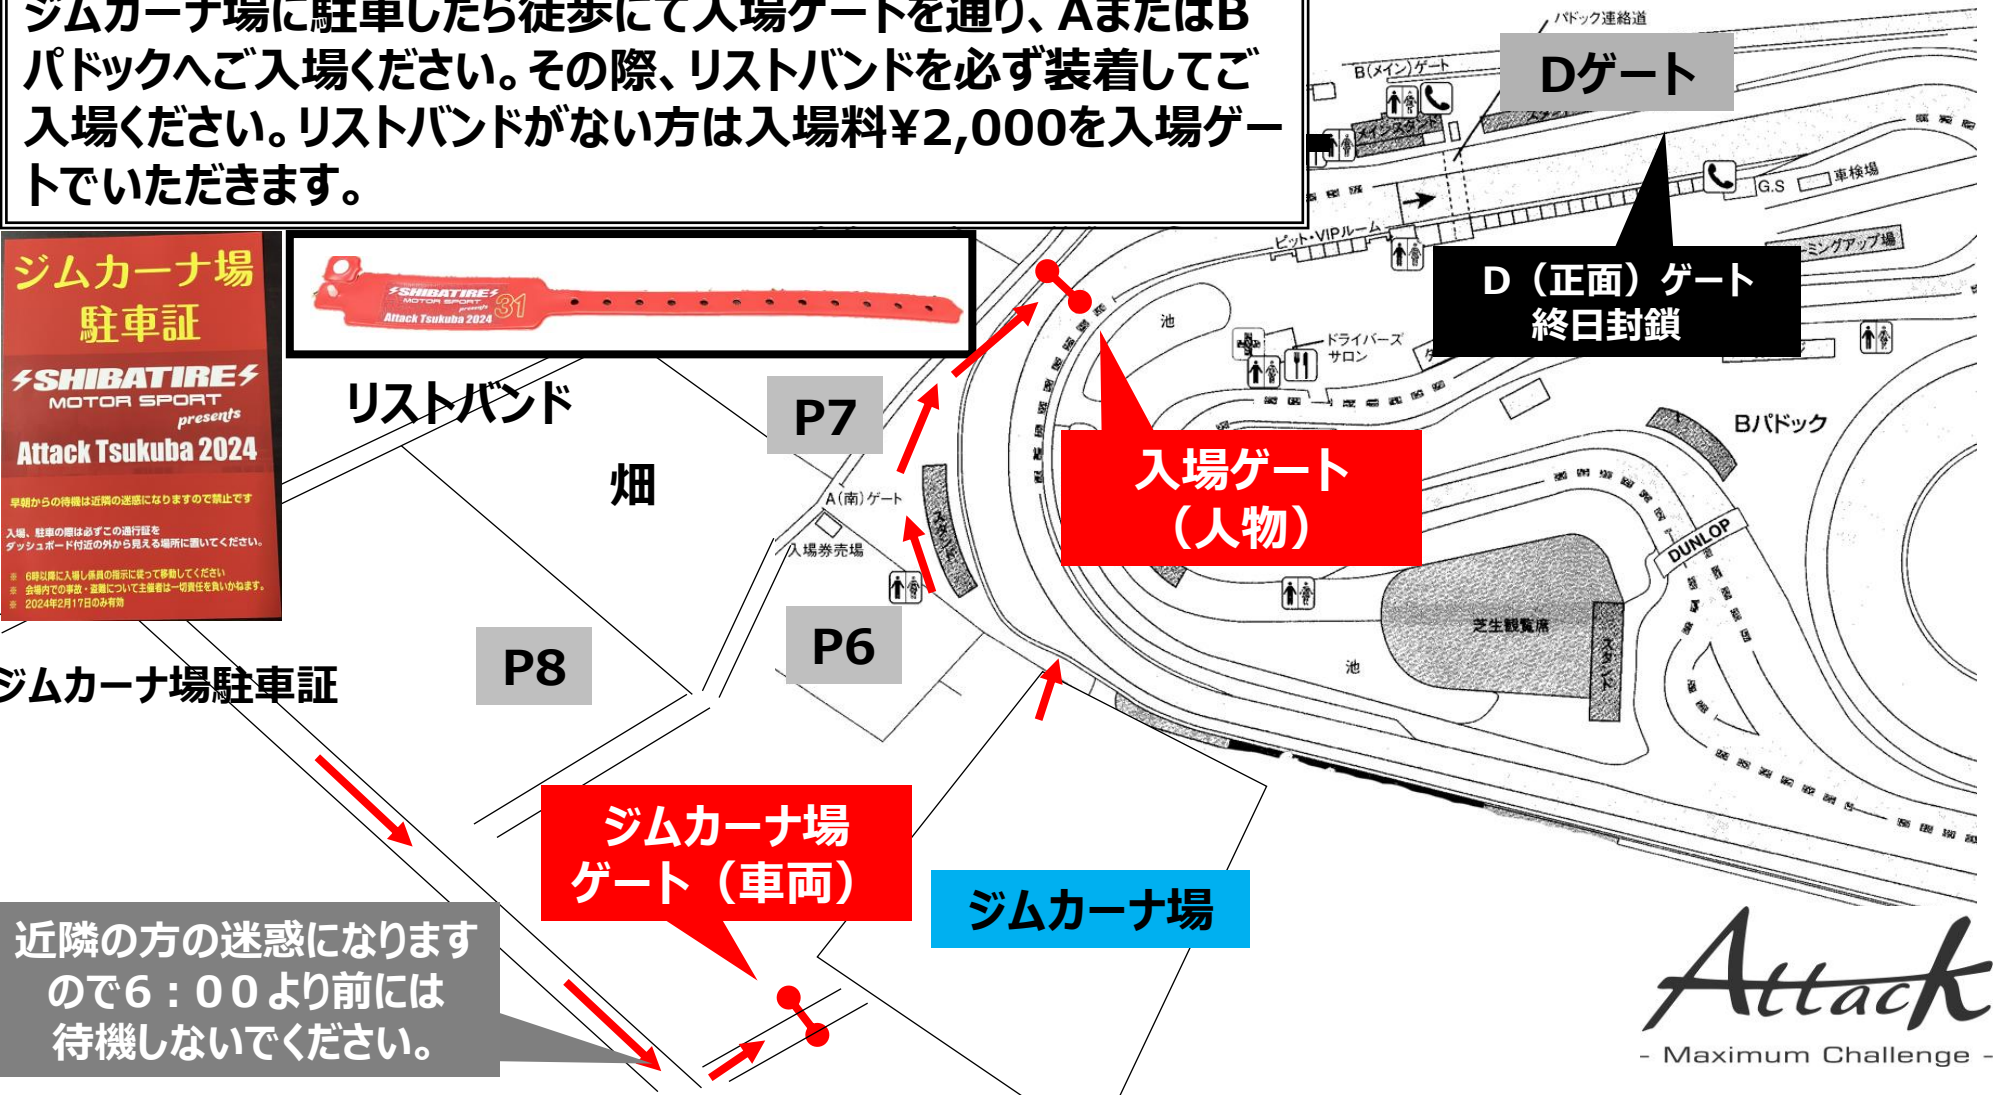

Attack 2月17日(土) ジムカーナ場 入場案内

ジムカーナ駐車証を持っている方は、**6時**にオープンするジムカーナ駐車場に入場ください。(入場待ちは禁止します)
ジムカーナ場に駐車したら徒歩にて入場ゲートを通り、AまたはBパドックへご入場ください。その際、リストバンドを必ず装着してご入場ください。リストバンドがない方は入場料¥2,000を入場ゲートでいただきます。

ジムカーナ場 駐車証

SHIBATIRE
MOTOR SPORT
present's
Attack Tsukuba 2024

早期からの待機は近隣の迷惑になりますので禁止です

入場、駐車の際は必ずこの通行証をダッシュボード付近の外から見える場所に置いてください。

- ※ 0時以降に入場し、番員の指示に従って移動してください
- ※ 会場内の喫煙、飲酒については主催者は一切責任を負いかねます。
- ※ 2024年2月17日のみ有効

リストバンド

ジムカーナ場駐車証

近隣の方の迷惑になりますので6:00より前には待機しないでください。

ジムカーナ場ゲート (車両)

ジムカーナ場

入場ゲート (人物)

D (正面) ゲート 終日封鎖

Dゲート

Attack 2月17日(土) ジムカーナ場 入場案内

ジムカーナ場はここです。