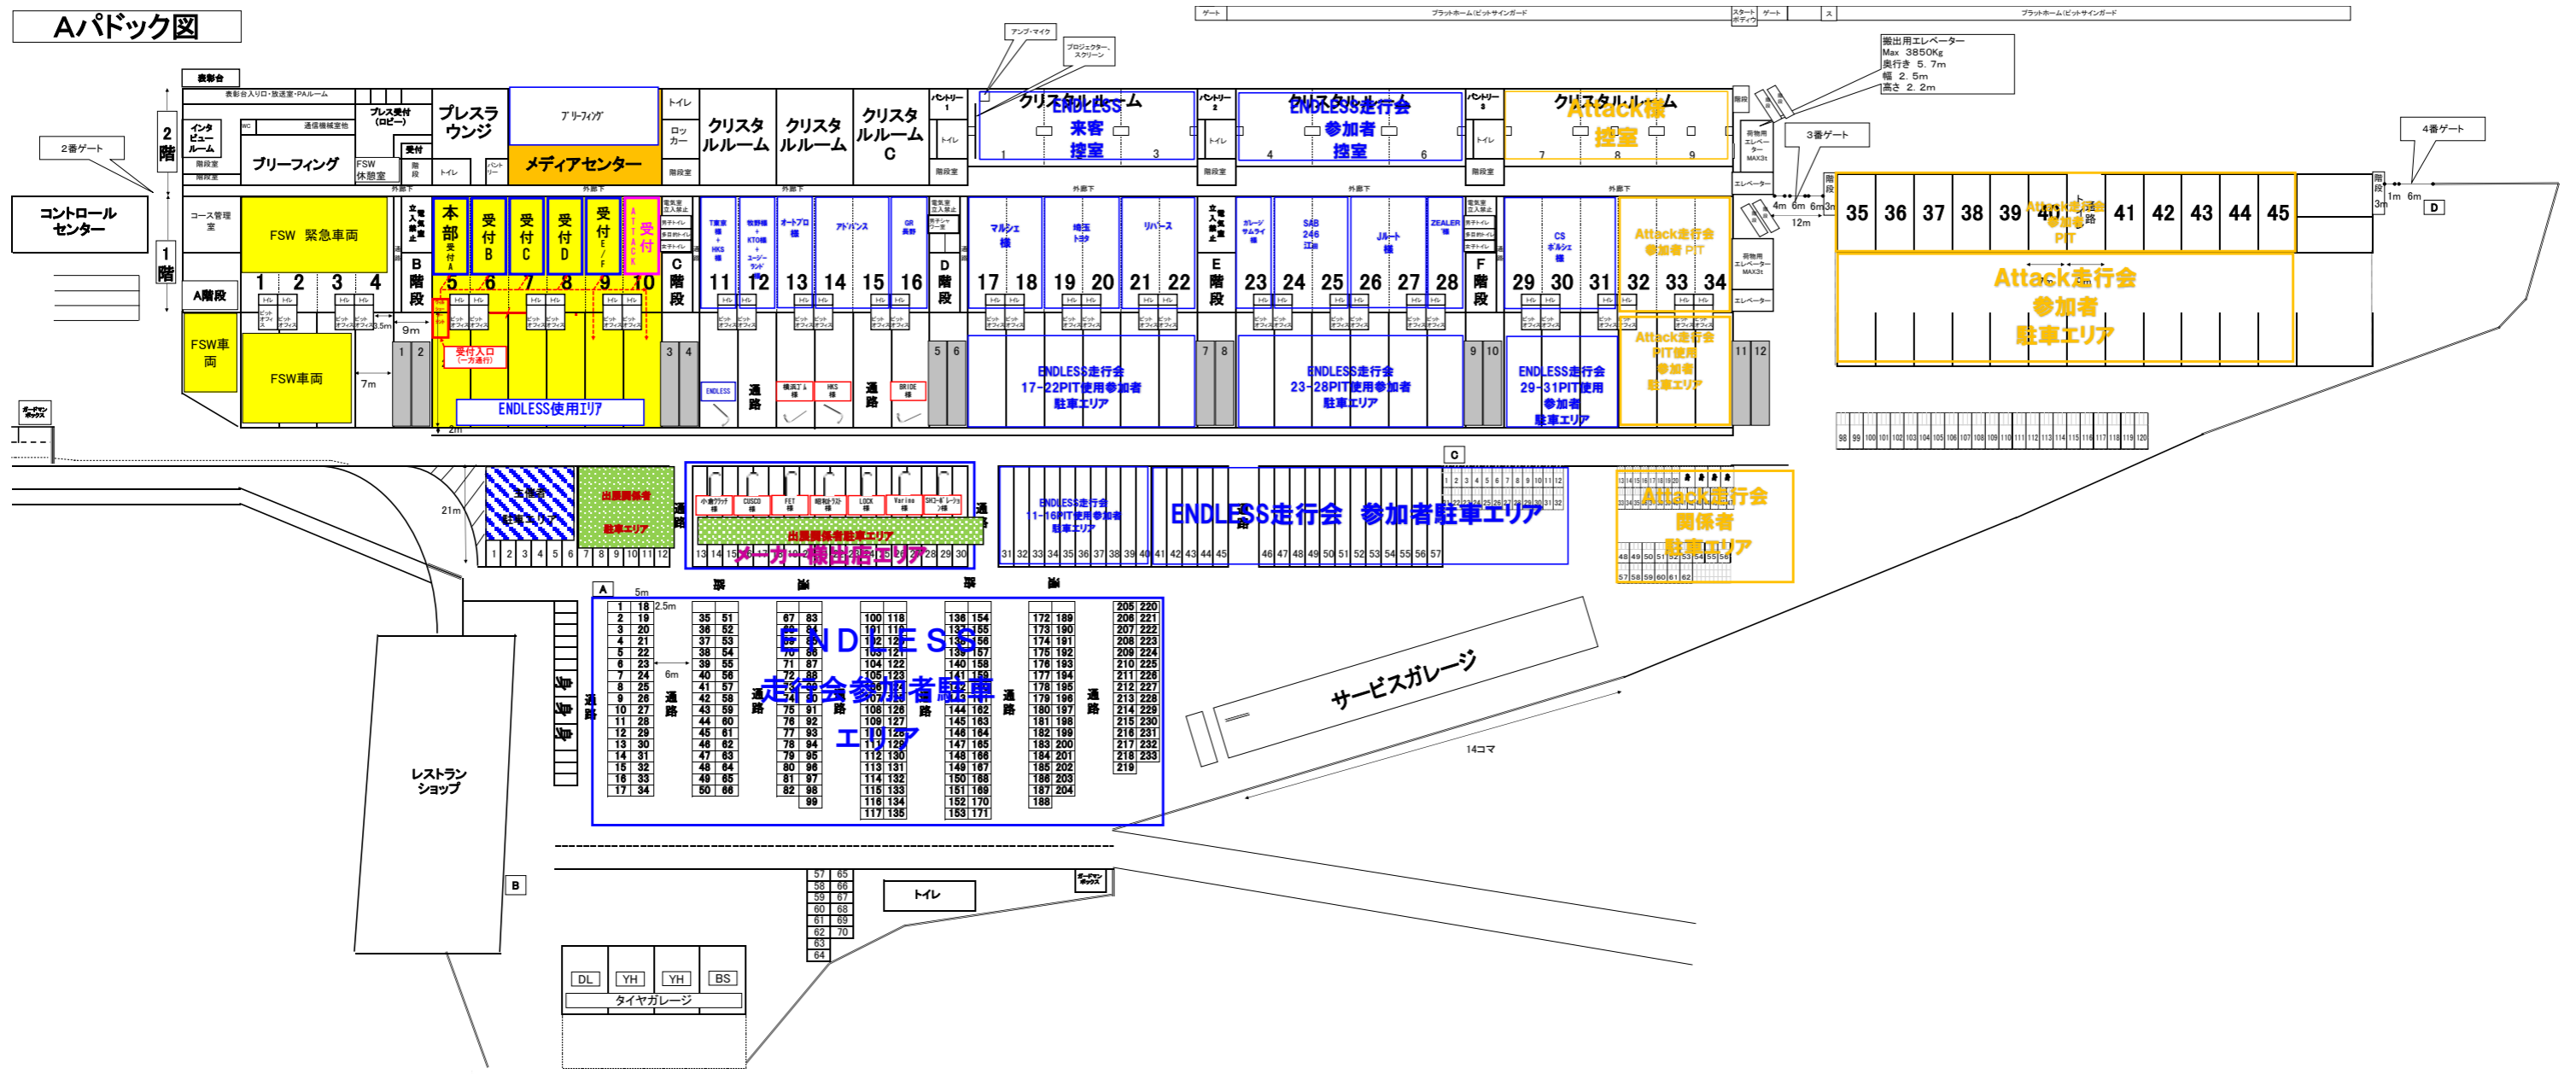

Aパドック図

ENDLESS 走行会参加者駐車エリア

1	18	35	51	67	83	100	116	136	154	172	189	206	220
2	19	36	52	68	84	101	117	137	155	173	190	207	221
3	20	37	53	69	85	102	118	138	156	174	191	208	222
4	21	38	54	70	86	103	119	139	157	175	192	209	223
5	22	39	55	71	87	104	120	140	158	176	193	210	224
6	23	40	56	72	88	105	121	141	159	177	194	211	225
7	24	41	57	73	89	106	122	142	160	178	195	212	226
8	25	42	58	74	90	107	123	143	161	179	196	213	227
9	26	43	59	75	91	108	124	144	162	180	197	214	228
10	27	44	60	76	92	109	125	145	163	181	198	215	229
11	28	45	61	77	93	110	126	146	164	182	199	216	230
12	29	46	62	78	94	111	127	147	165	183	200	217	231
13	30	47	63	79	95	112	128	148	166	184	201	218	232
14	31	48	64	80	96	113	129	149	167	185	202	219	233
15	32	49	65	81	97	114	130	150	168	186	203		
16	33	50	66	82	98	115	131	151	169	187	204		
17	34			83	99	116	132	152	170	188			
				84		117	133	153	171				

トイレ

57	65
58	66
59	67
60	68
61	69
62	70
63	
64	

タイヤガレージ

DL	YH	YH	BS
----	----	----	----