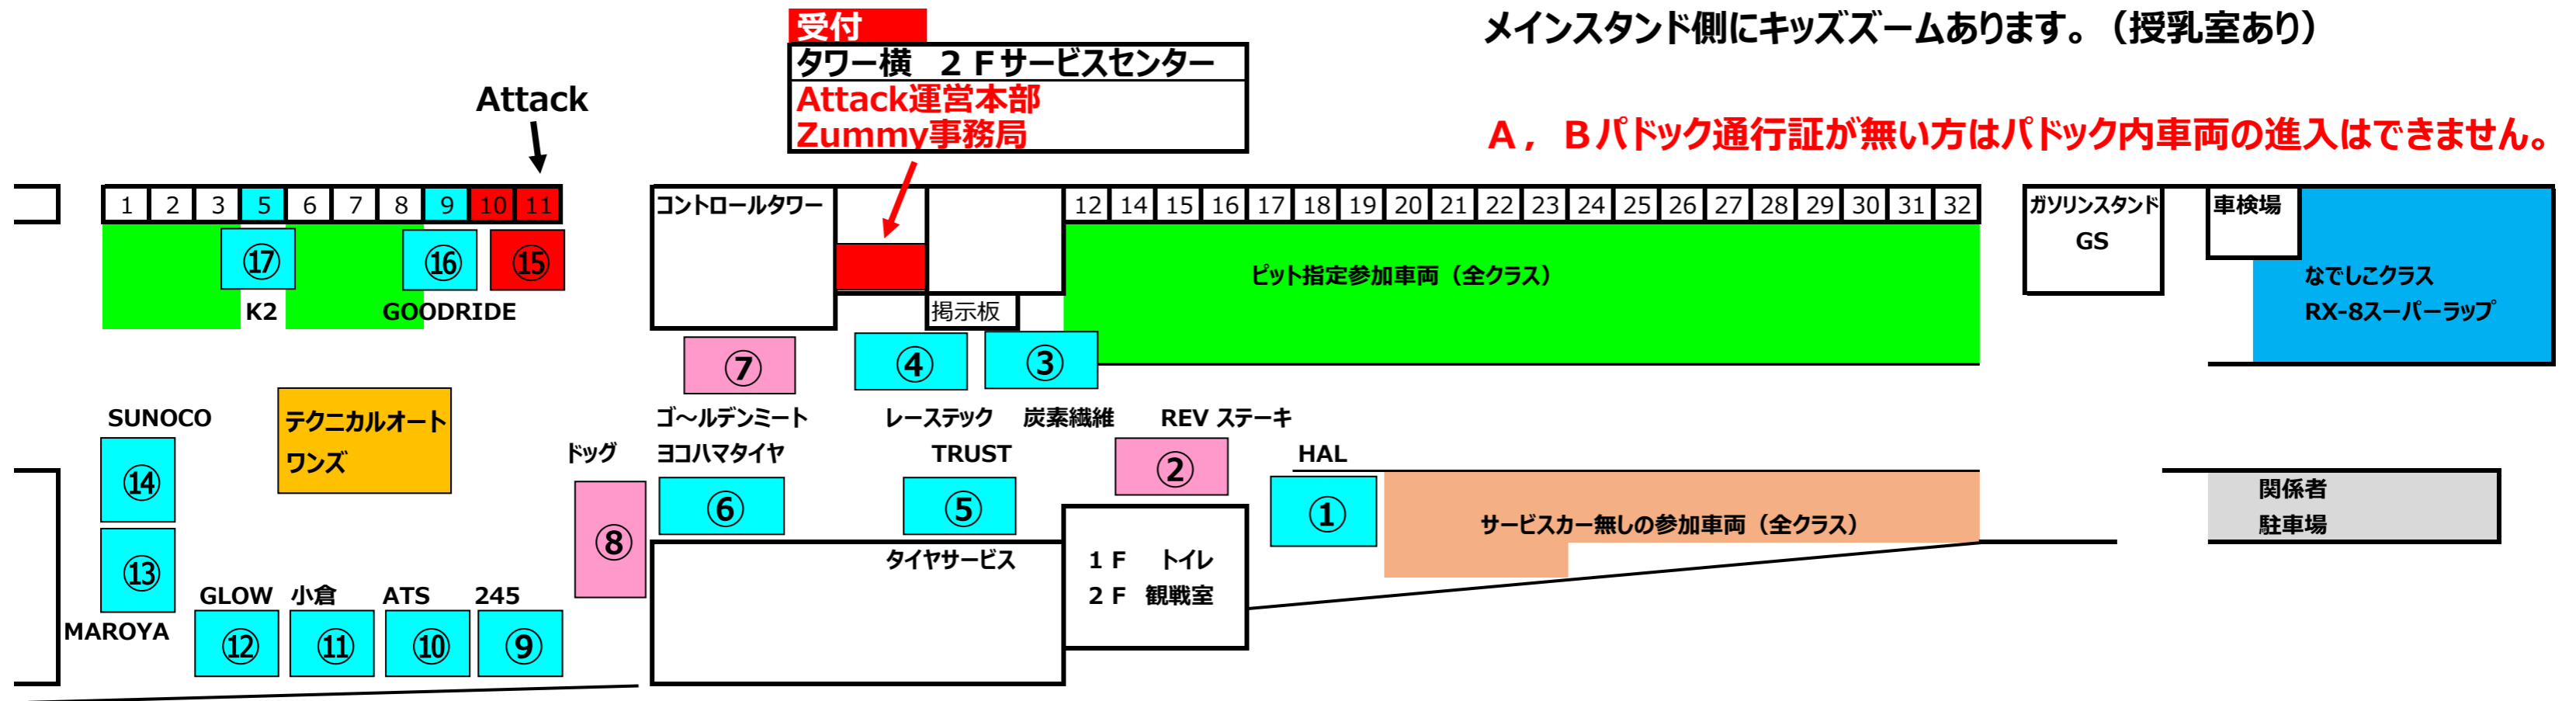

2月23日(土) GOODRIDE presents Attack Tsukuba 2019 パドック図1

出展社ブース

① ハルスプリング	⑥ YOKOHAMA	⑪ 小倉クラッチ株式会社	⑫ GOODRIDE JAPAN
② REV ステーキ	⑦ ゴ〜ルデンミート	⑬ Car Shop GLOW	⑬ オートワークス K2
③ 御殿場炭素繊維組合	⑧ フランスドッグ	⑭ MAROYA	
④ レーステックジャパン	⑨ production 245	⑮ SUNOCO (スノコ)	
⑤ TRUST	⑩ ATS	⑯ Attack	

2月23日(土) GOODRIDE presents Attack Tsukuba 2019 パドック図2